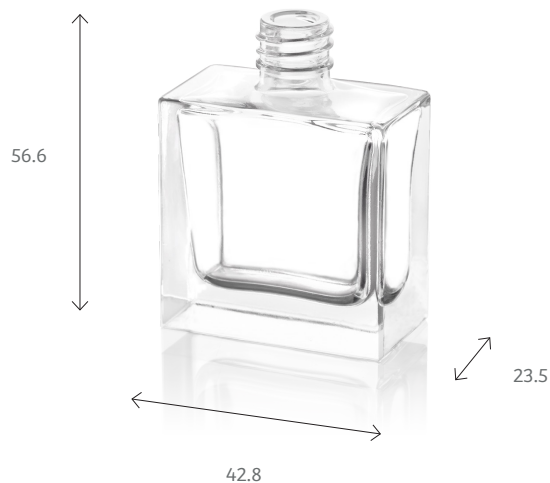

FLACON
Empire 15 ml

Collections
BY MAISON POCHET

Contenance **15 ml** 30 ml 50 ml 75 ml 100 ml

Rechargeable 

La base rectangulaire du flacon Empire lui confère une authenticité alliant classicisme et modernité. Il est disponible en cinq contenances.

Informations techniques

RÉFÉRENCE	014992200
FORME	Base rectangulaire
POIDS	64 g
HAUTEUR TOTALE	56,6 mm
LARGEUR	42,8 mm
PROFONDEUR	23,5 mm
BAGUE	Europa 4
TYPE	Bague à vis
DISPONIBILITÉ	Sur commande

POCHET du COURVAL