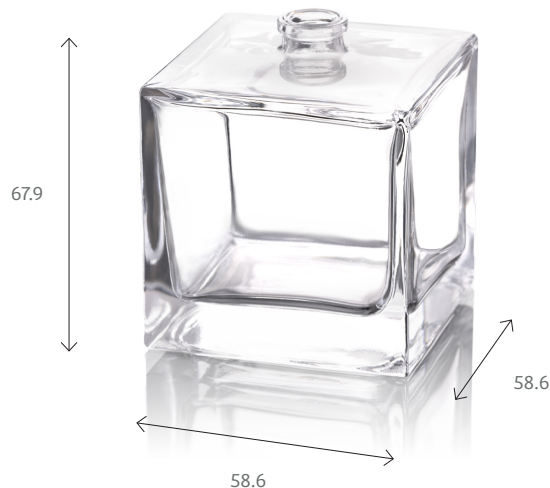

FLACON
Rubis 100 ml

Collections
BY MAISON POCHET

Contenance 30 ml 50 ml **100 ml**

La ligne cubique du flacon Rubis, aux arêtes parfaitement maîtrisées et au fond épais, permettent de jouer sur un registre contemporain et graphique. Il existe en trois contenances.

Informations techniques

RÉFÉRENCE	000853601
FORME	Base carrée
POIDS	225 g
HAUTEUR TOTALE	67,9 mm
LARGEUR	58,6 mm
PROFONDEUR	58,6 mm
BAGUE	FEA15
TYPE	Bague à sertir
DISPONIBILITÉ	En stock

POCHET du COURVAL