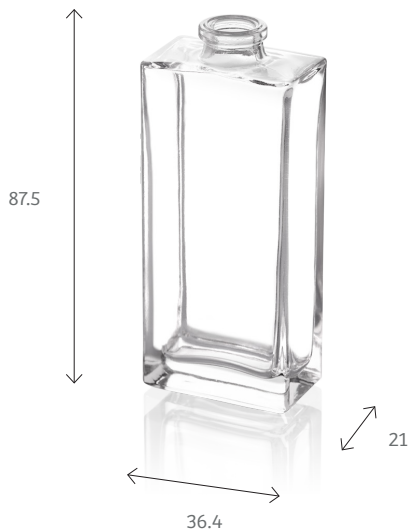

FLACON

# Variation 30 ml

FORME HAUTE

*Collections*  
BY MAISON POCHET

Contenance 15 ml **30 ml** 50 ml 100 ml

Le flacon en verre Variation est épuré et élégant. Il est tout en hauteur, sur une base rectangulaire. Ce flacon existe en quatre contenances. Il est également disponible dans une version forme basse.

## Informations techniques

RÉFÉRENCE	000351300
FORME	Base rectangulaire
POIDS	65 g
HAUTEUR TOTALE	87,5 mm
LARGEUR	36,4 mm
PROFONDEUR	21 mm
BAGUE	FEA15
TYPE	Bague à sertir
DISPONIBILITÉ	Sur commande

POCHET du COURVAL