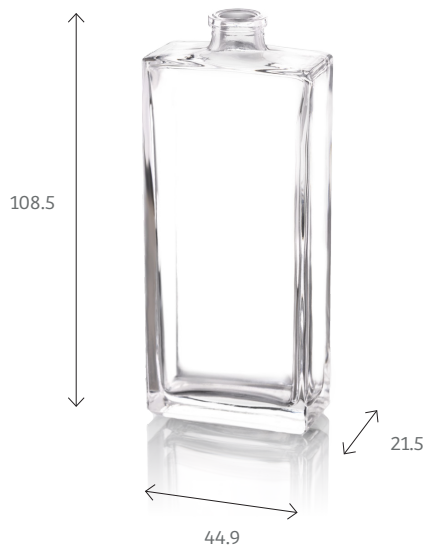

FLACON

# Variation 50 ml

FORME HAUTE

*Collections*  
BY MAISON POCHET

Contenance 15 ml **50 ml** 100 ml

Le flacon en verre Variation est épuré et élégant. Il est tout en hauteur, sur une base rectangulaire. Ce flacon existe en trois contenances. Il est également disponible dans une version forme basse.

## Informations techniques

RÉFÉRENCE	000354600
FORME	Base rectangulaire
POIDS	95 g
HAUTEUR TOTALE	108,5 mm
LARGEUR	44,9 mm
PROFONDEUR	21,5 mm
BAGUE	FEA15
TYPE	Bague à sertir
DISPONIBILITÉ	Sur commande

POCHET du COURVAL