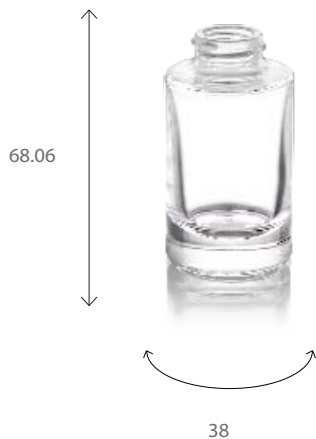

FLACON

Equinoxe 30 ml

SÉRUM

Collections
BY MAISON POCHET

Contenance

30ml

Le flacon cylindrique Equinoxe donnera de la stature à vos produits.

Informations techniques

RÉFÉRENCE	000879600
POIDS	82 g
HAUTEUR TOTALE	68,06 mm
DIAMÈTRE	38 mm
BAGUE	GCM1 22/400
DISPONIBILITÉ	Sur commande

POCHET DU COURVAL