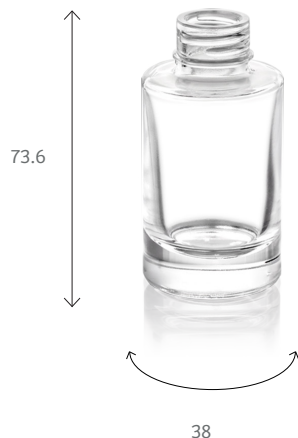

FLACON

Equinoxe 30 ml

SÉRUM

Collections
BY MAISON POCHET

Contenance

30ml

Le flacon cylindrique Equinoxe donnera de la stature à vos produits.

Informations techniques

RÉFÉRENCE	000282300
POIDS	81 g
HAUTEUR TOTALE	73,6 mm
DIAMÈTRE	38 mm
BAGUE	GCM1 22/410
DISPONIBILITÉ	Sur commande

POCHET du COURVAL