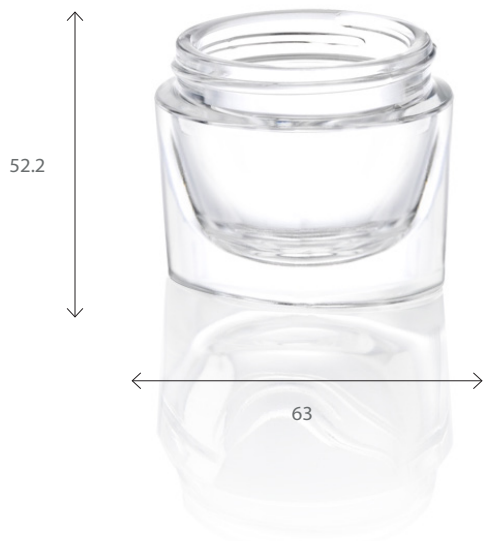

POT
Conique 50 ml

Collections
BY MAISON POCHET

Contenance **50 ml**

Grâce à la simplicité du Pot Conique, toutes vos créations seront parfaitement mises en avant.

Informations techniques

RÉFÉRENCE	000220500
POIDS	169 g
HAUTEUR TOTALE	52,2 mm
DIAMÈTRE	63 mm
BAGUE	GCM1 58/400
DISPONIBILITÉ	Sur commande

POCHET du COURVAL