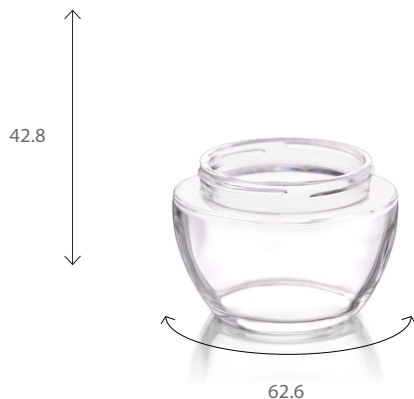

POT

Cosmos

50 ml

Collections
BY MAISON POCHET

Contenance

50 ml 200 ml

Le pot Cosmos, aux parois fines et généreusement galbées, accueillera en douceur vos formules soin.

Informations techniques

| | |
|----------------|--------------|
| RÉFÉRENCE | 000720700 |
| POIDS | 100 g |
| HAUTEUR TOTALE | 42,8 mm |
| DIAMÈTRE | 62,6 mm |
| BAGUE | SP |
| DISPONIBILITÉ | Sur commande |

POCHET du COURVAL