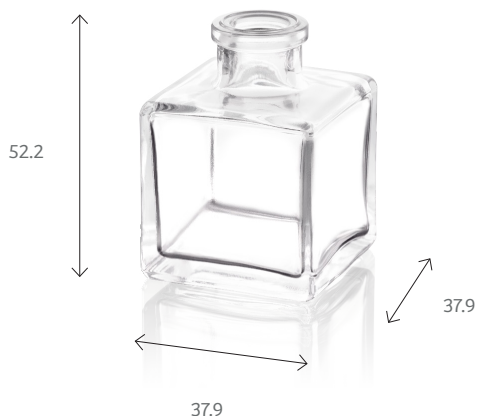

FLACON
Cubique 30 ml

Collections
BY MAISON POCHET

Contenance **30 ml** 50 ml 100 ml 200 ml

Ce flacon Cubique est disponible en différentes contenances, en version avec et sans bouchon. Ses parois fines donnent ses lettres de noblesse.

Informations techniques

RÉFÉRENCE	000026701
FORME	Base carrée
POIDS	55 g
HAUTEUR TOTALE	52,2 mm
LARGEUR	37,9 mm
PROFONDEUR	37,9 mm
BAGUE	FEA20
TYPE	Bague à sertir
DISPONIBILITÉ	Sur commande

POCHET du COURVAL