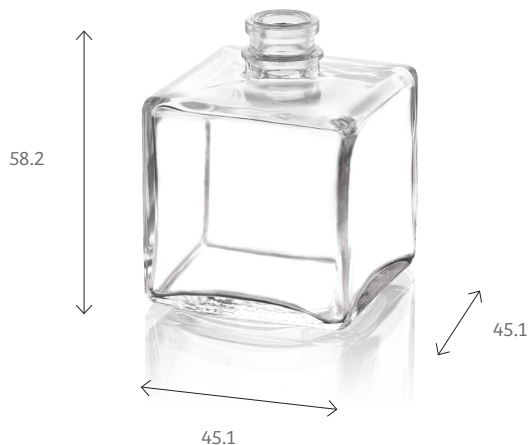

FLACON
Cubique 50 ml

Collections
BY MAISON POCHET

Contenance 30 ml **50 ml** 100 ml 200 ml

Ce flacon Cubique est disponible en différentes contenances, en version avec et sans bouchon. Ses parois fines donnent ses lettres de noblesse.

Informations techniques

RÉFÉRENCE	000251700
FORME	Base carrée
POIDS	83 g
HAUTEUR TOTALE	58,2 mm
LARGEUR	45,1 mm
PROFONDEUR	45,1 mm
BAGUE	FEA15
TYPE	Bague à sertir
DISPONIBILITÉ	Sur commande

POCHET du COURVAL