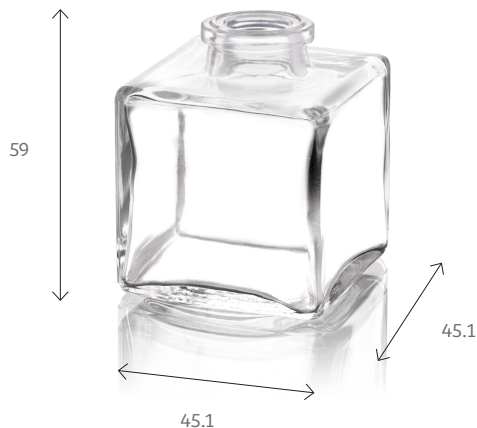

FLACON

Cubique 50 ml

Collections
BY MAISON POCHET

Contenance 30 ml **50 ml** 100 ml 200 ml

Ce flacon Cubique est disponible en différentes contenances, en version avec et sans bouchon. Ses parois fines donnent ses lettres de noblesse.

Informations techniques

RÉFÉRENCE	000806301
FORME	Base carrée
POIDS	86 g
HAUTEUR TOTALE	59 mm
LARGEUR	45,1 mm
PROFONDEUR	45,1 mm
BAGUE	FEA20
TYPE	Bague à sertir
DISPONIBILITÉ	Sur commande

POCHET du COURVAL