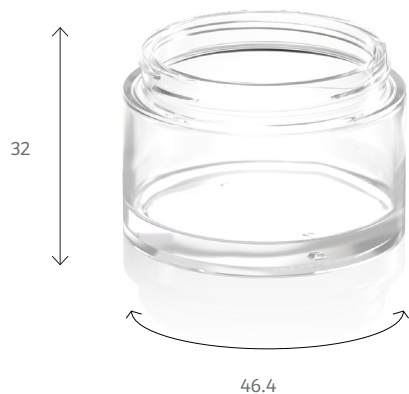

POT
Equinoxe 200 ml

Collections
BY MAISON POCHET

Contenance 15 ml 30ml 50 ml **200ml**

Le pot cylindrique Equinoxe donnera de la stature à vos produits, quelle que soit la contenance choisie. Il existe en quatre contenances.

Informations techniques

RÉFÉRENCE	000343500
POIDS	380 g
HAUTEUR TOTALE	63,1 mm
DIAMÈTRE	92,3 mm
BAGUE	GCM1 83/400
DISPONIBILITÉ	Sur commande

POCHET du COURVAL