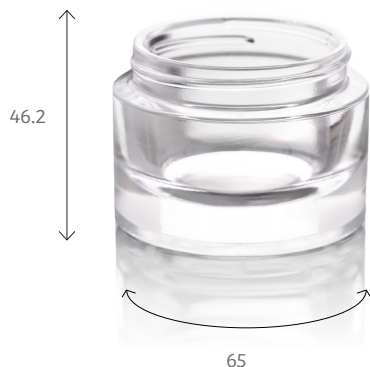

POT
Equinoxe 50 ml

Collections
BY MAISON POCHET

Contenance 15 ml 30ml **50 ml** 200ml

Le pot cylindrique Equinoxe donnera de la stature à vos produits, quelle que soit la contenance choisie. Il existe en quatre contenance.

Informations techniques

RÉFÉRENCE	000025601
POIDS	190 g
HAUTEUR TOTALE	46,2 mm
DIAMÈTRE	65 mm
BAGUE	GCM1 58/400
DISPONIBILITÉ	En stock

POCHET du COURVAL