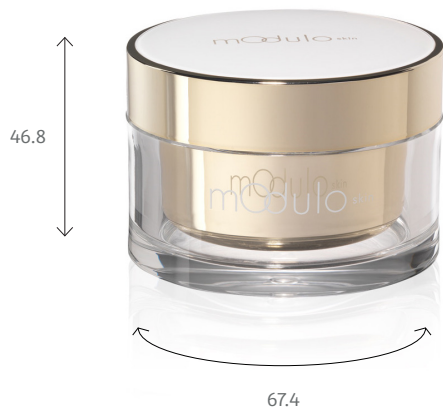

POT

Modulo Skin 50 ml

FORME CYLINDRIQUE

Collections

BY MAISON POCHET

Contenance de la recharge

50 ml

Rechargeable 

La gamme MODULO SKIN propose deux pots de soin vertueux, rechargeables et modulables de haute qualité, offrant le plus large choix de personnalisation du marché.

Informations techniques

MATÉRIAUX	R-PET, PP et PMMA
POIDS	92,85 g
HAUTEUR TOTALE	46,8 mm
DIAMÈTRE	67,4 mm
DISPONIBILITÉ	Sur commande