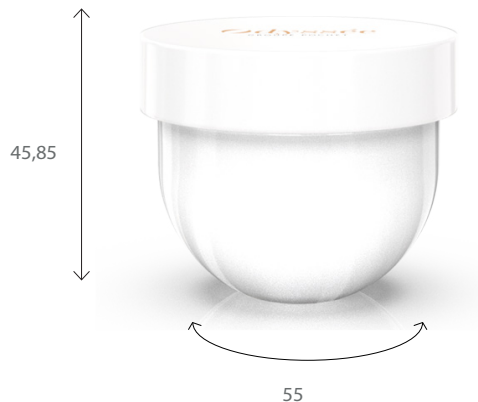

Contenance

50 ml

Rechargeable

Recyclable

Verre Allégé

Verre SEVA

Grâce à l'expertise multi-matériaux, le pot de soin Odyssée est une solution brevetée qui combine rechargeabilité et nomadisme avec une recharge et un écrin en verre. Ce pot de soin est totalement éco-conçu.

*Vendu avec le pot et son capot*

## Informations techniques

RÉFÉRENCE	020282800
FORME	Rond
POIDS	60 g
HAUTEUR TOTALE	45,85 mm
DIAMÈTRE	55 mm
BAGUE	spécifique
CAPOT	rCopolyester
DISPONIBILITÉ	Sur commande

QUALIPAC

POCHET DU COURVAL