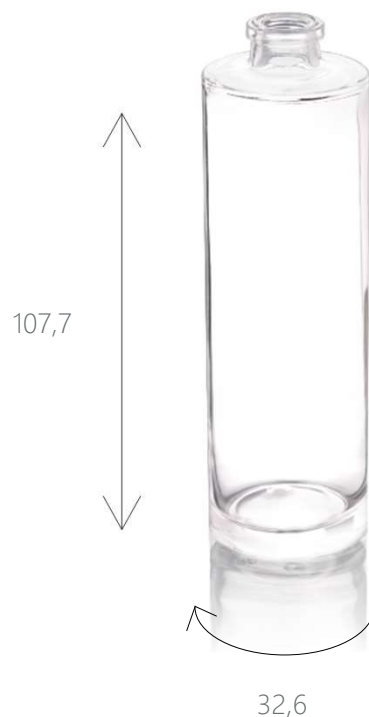

FLACON  
**Bambou**

*Collections*  
BY GROUPE POCHET

Contenance    30 ml    **50 ml**    75 ml    100 ml

Verre allégé 

Rechargeabilité 

Le flacon Bambou offre un poids de verre allégé avec son design aux dimensions élancées et élégantes. Il existe en quatre contenances.

### Informations techniques

Référence	020275100
Forme	Base ronde
Poids	65 g
Hauteur totale	107,7 mm
Diamètre	32,6 mm
Bague	SN15
Type	Bague à vis
Disponibilité	Sur commande

POCHET DU COURVAL