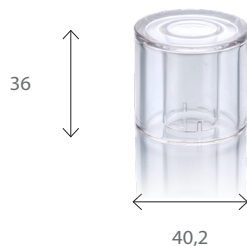

Contenance 30ml 50 ml **100 ml**

Notre capot Bambou en plastique finit d'habiller votre flacon Bambou et suscite un retour aux parfums d'antan.

Il existe pour trois contenances: 30ml, 50ml et 100ml.

Informations techniques

MATÉRIAUX	Plastique
FORME	Cylindrique
HAUTEUR	36 mm
DIAMÈTRE	40,2 mm
PROFONDEUR	40,2 mm
BAGUE	FEA 15
DISPONIBILITÉ	Sur commande