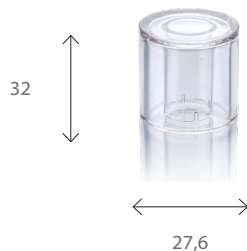

Contenance **30ml** 50 ml 100 ml

Notre capot Bambou en plastique finit d'habiller votre flacon Bambou et suscite un retour aux parfums d'antan.

Il existe pour trois contenances: 30ml, 50ml et 100ml.

Informations techniques

MATÉRIAUX	Plastique
FORME	Cylindrique
HAUTEUR	32 mm
DIAMÈTRE	27,6 mm
PROFONDEUR	27,6 mm
BAGUE	FEA 15
DISPONIBILITÉ	Sur commande