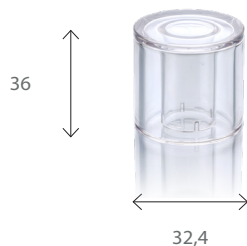

Contenance 30ml **50 ml** 100 ml

Notre capot Bambou en plastique finit d'habiller votre flacon Bambou et suscite un retour aux parfums d'antan.

Il existe pour trois contenances: 30ml, 50ml et 100ml.

Informations techniques

MATÉRIAUX	Plastique
FORME	Cylindrique
HAUTEUR	36 mm
DIAMÈTRE	32,4 mm
PROFONDEUR	32,4 mm
BAGUE	FEA 15
DISPONIBILITÉ	Sur commande